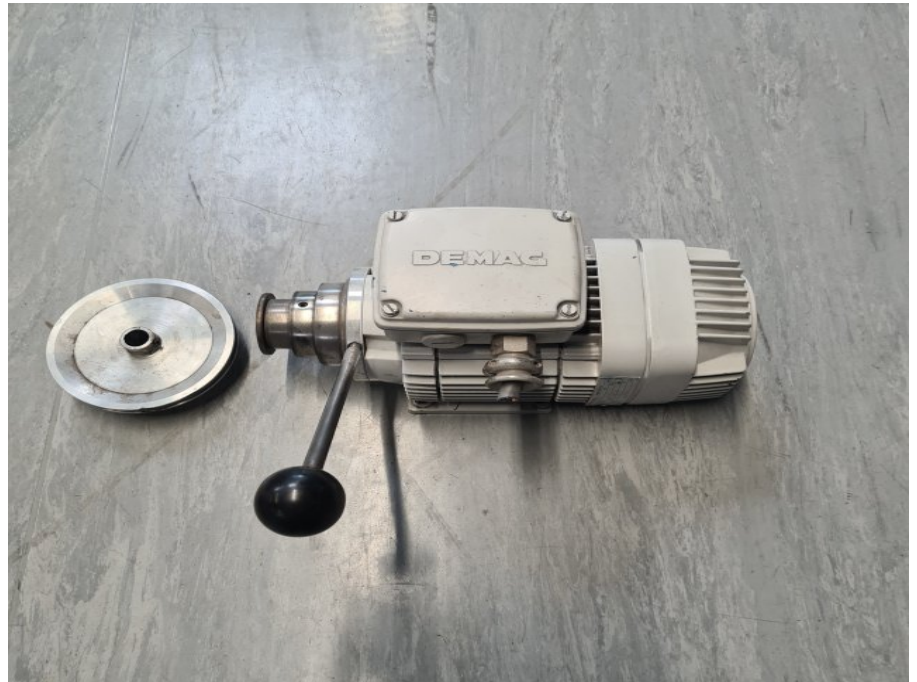

SCHAUBLIN 70 - Moteur

Kind : Various machines
Brand : SCHAUBLIN
Model : 70 - Moteur
Stock Nr : P2400

TECHNICAL DETAILS

- Speed : 1245/2460 [rpm]
- Quantity : 2
- Price per unit : 650 € HT