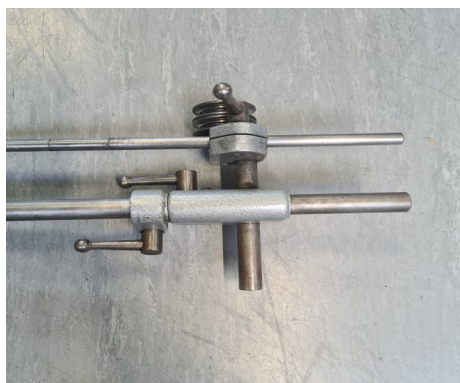

SCHAUBLIN 70/102 - Renvoi tendeur

Kind : Various machines

Brand : SCHAUBLIN

Model : 70/102 - Renvoi tendeur

Stock Nr : P2398

TECHNICAL DETAILS

- Quantity : 2
- Price per unit : 650 € HT