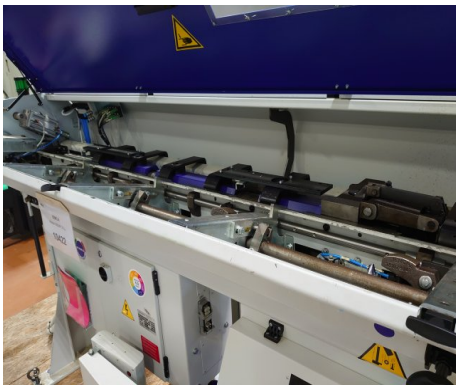

IEMCA Master 880MP 21LL

Kind : Barloader
Brand : IEMCA
Model : Master 880MP 21LL
Year : 2019
Serial Nr: 021918SA03
Stock Nr : 10422

TECHNICAL DETAILS

- bar Ø : 8-80 [mm]
- bar length : 2100 [mm]